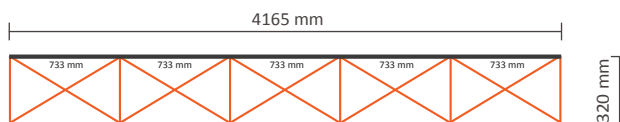

Grafische specificaties:

Aantal printbanen:	7
Werkelijke grootte per printbaan:	
*Voorzijde, 5 panelen:	733 * 2236mm (B/H)
*Linker / rechterzijde, 2 panelen:	673 * 2236mm (B/H)
Werkelijke totale grootte:	5011 * 2236mm (B/H)
Opmaakgrootte (incl. 3mm afloop):	5017 * 2242mm (B/H)

2x3 Recht (PUM23SE)

Grafische specificaties:

Aantal extra printbanen: 2
Werkelijke grootte per printbaan: 733 * 2236mm (B/H)
Werkelijke totale extra grootte: 1466 * 2236mm (B/H)

3x3 Recht (PUM33SE)

Grafische specificaties:

Aantal extra printbanen: 3
Werkelijke grootte per printbaan: 733 * 2236mm (B/H)
Werkelijke totale extra grootte: 2199 * 2236mm (B/H)

4x3 Recht (PUM43SE)

Grafische specificaties:

Aantal extra printbanen: 4
Werkelijke grootte per printbaan: 733 * 2236mm (B/H)
Werkelijke totale extra grootte: 2932 * 2236mm (B/H)

5x3 Recht (PUM53SE)

Grafische specificaties:

Aantal extra printbanen: 5
Werkelijke grootte per printbaan: 733 * 2236mm (B/H)
Werkelijke totale extra grootte: 3665 * 2236mm (B/H)

Pop-Up Magnetic Balie

Technische specificaties: