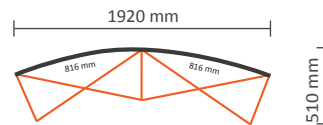

Pop-Up Magnetic Achterzijde

2x3 Gebogen (PUM23CE)

Grafische specificaties:

Aantal extra printbanen: 2
Werkelijke grootte per printbaan: 816 * 2236mm (B/H)
Werkelijke totale extra grootte: 1620 * 2236mm (B/H)