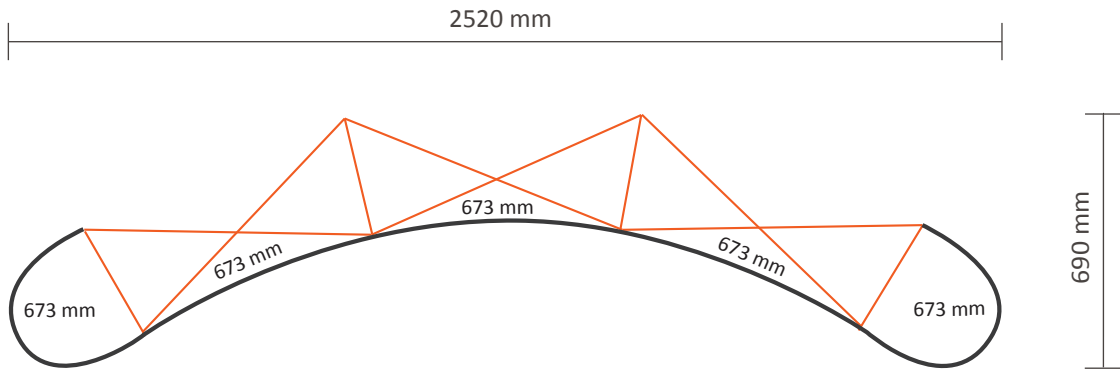

Pop-Up Magnetic 2x3 Gebogen (PUM23C)

Technische specificaties:

Afmetingen opgebouwd: 1920 * 510 * 2240 mm (B/D/H)
Verpakkingseenheid: 1 stuk

Afmetingen verpakkingseenheid: 710 * 420 * 1000mm (L/B/H)
Gewicht verpakkingseenheid: 27,5kg (compleet incl. koffer)

Grafische specificaties:

Aantal printbanen: 4
Werkelijke grootte per printbaan: 673 * 2236mm (B/H)
Werkelijke totale grootte: 2692 * 2236mm (B/H)
Opmaakgrootte (incl. 3mm afloop): 2698 * 2242mm (B/H)

Pop-Up Magnetic 3x3 Gebogen (PUM33C)

Technische specificaties:

Afmetingen opgebouwd: 2520 * 690 * 2240 mm (B/D/H)
Verpakkingseenheid: 1 stuk

Afmetingen verpakkingseenheid: 710 * 420 * 1000mm (L/B/H)
Gewicht verpakkingseenheid: 30,5kg (compleet incl. koffer)

Technische specificaties:

Afmetingen opgebouwd: 3010 * 1000 * 2240 mm (B/D/H)
Verpakkingseenheid: 1 stuk

Afmetingen verpakkingseenheid: 710 * 420 * 1000mm (L/B/H)
Gewicht verpakkingseenheid: 33,5kg (compleet incl. koffer)