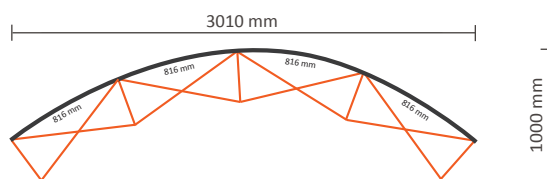

4x3 Gebogen (PUM43CE)

Grafische specificaties:

Aantal extra printbanen: 4
Werkelijke grootte per printbaan: 816 * 2236mm (B/H)
Werkelijke totale extra grootte: 3240 * 2236mm (B/H)