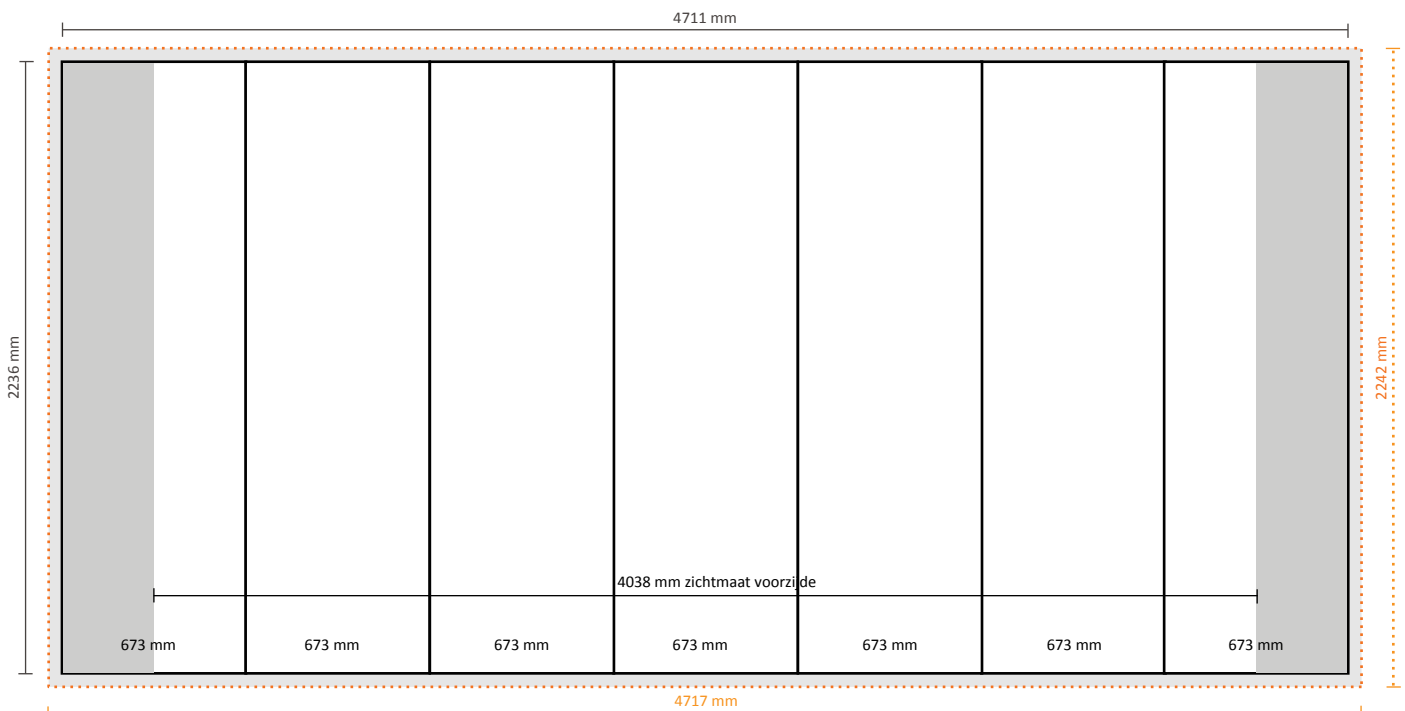

Grafische specificaties:

Aantal printbanen: 7
Werkelijke grootte per printbaan: 673 * 2236mm (B/H)
Werkelijke totale grootte: 4711 * 2236mm (B/H)
Opmaakgrootte (incl. 3mm afloop): 4717 * 2242mm (B/H)