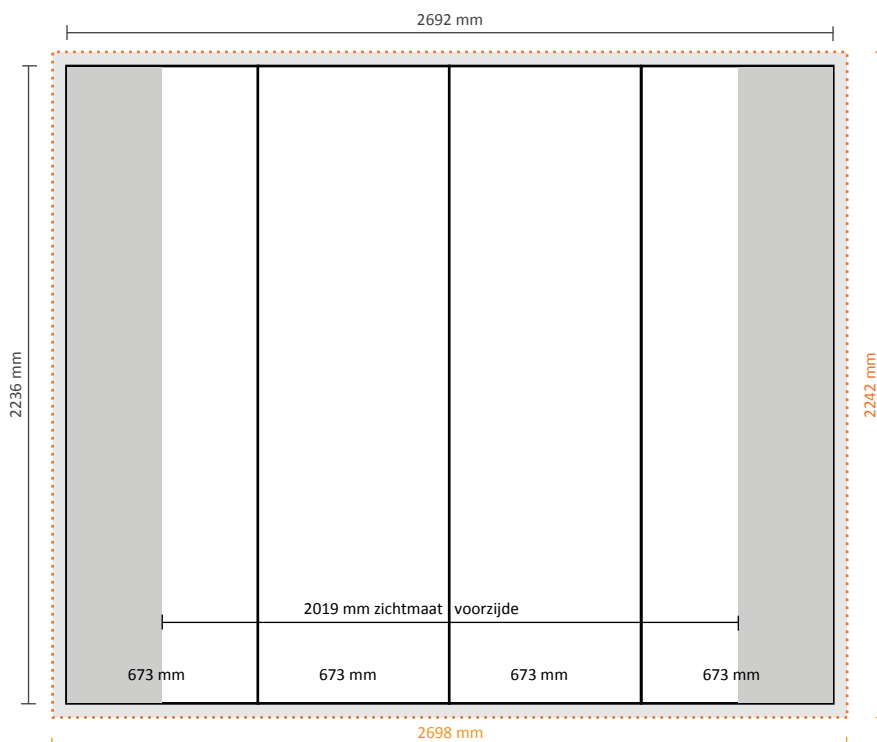

Grafische specificaties:

Aantal printbanen: 4
Werkelijke grootte per printbaan: 673 * 2236mm (B/H)
Werkelijke totale grootte: 2692 * 2236mm (B/H)
Opmaakgrootte (incl. 3mm afloop): 2698 * 2242mm (B/H)