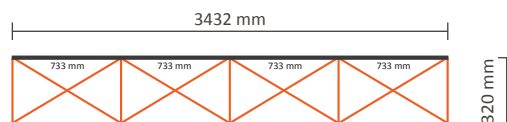

Grafische specificaties:

Aantal printbanen:	7
Werkelijke grootte per printbaan:	
*Voorzijde, 5 panelen:	733 * 2236mm (B/H)
*Linker / rechterzijde, 2 panelen:	673 * 2236mm (B/H)
Werkelijke totale grootte:	5011 * 2236mm (B/H)
Opmaakgrootte (incl. 3mm afloop):	5017 * 2242mm (B/H)

Aantal extra printbanen: 4
Werkelijke grootte per printbaan: 816 * 2236mm (B/H)
Werkelijke totale extra grootte: 3240 * 2236mm (B/H)

5x3 Gebogen (PUM53CE)

Grafische specificaties:

Aantal extra printbanen: 5
Werkelijke grootte per printbaan: 816 * 2236mm (B/H)
Werkelijke totale extra grootte: 4050 * 2236mm (B/H)

2x3 Recht (PUM23SE)

Grafische specificaties:

Aantal extra printbanen: 2
Werkelijke grootte per printbaan: 733 * 2236mm (B/H)
Werkelijke totale extra grootte: 1466 * 2236mm (B/H)

3x3 Recht (PUM33SE)

Grafische specificaties:

5x3 Recht (PUM53SE)

Grafische specificaties:

Aantal extra printbanen: 5
Werkelijke grootte per printbaan: 733 * 2236mm (B/H)
Werkelijke totale extra grootte: 3665 * 2236mm (B/H)

Pop-Up Magnetic Balie

Technische specificaties: