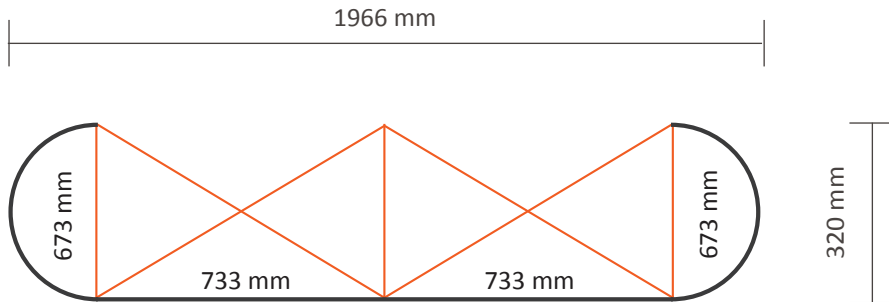

Technische specificaties:

Afmetingen opgebouwd: 3410 * 1290 * 2240 mm (B/D/H)
Verpakkingseenheid: 1 stuk

Afmetingen verpakkingseenheid: 710 * 420 * 1000mm (L/B/H)
Gewicht verpakkingseenheid: 36,5kg (compleet incl. koffer)

Grafische specificaties:

Aantal printbanen: 7
Werkelijke grootte per printbaan: 673 * 2236mm (B/H)
Werkelijke totale grootte: 4711 * 2236mm (B/H)
Opmaakgrootte (incl. 3mm afloop): 4717 * 2242mm (B/H)

Pop-Up Magnetic 2x3 Recht (PUM23S)

Technische specificaties:

Afmetingen opgebouwd:	1966 * 320 * 2240 mm (B/D/H)
Verpakkingseenheid:	1 stuk
Afmetingen verpakkingseenheid:	710 * 420 * 1000mm (L/B/H)
Gewicht verpakkingseenheid:	27,5kg (compleet incl. koffer)

Grafische specificaties:

Aantal printbanen:	4
Werkelijke grootte per printbaan:	
*Voorzijde, 2 panelen:	733 * 2236mm (B/H)
*Linker / rechterzijde, 2 panelen:	673 * 2236mm (B/H)
Werkelijke totale grootte:	2812 * 2236mm (B/H)
Opmaakgrootte (incl. 3mm afloop):	2818 * 2242mm (B/H)