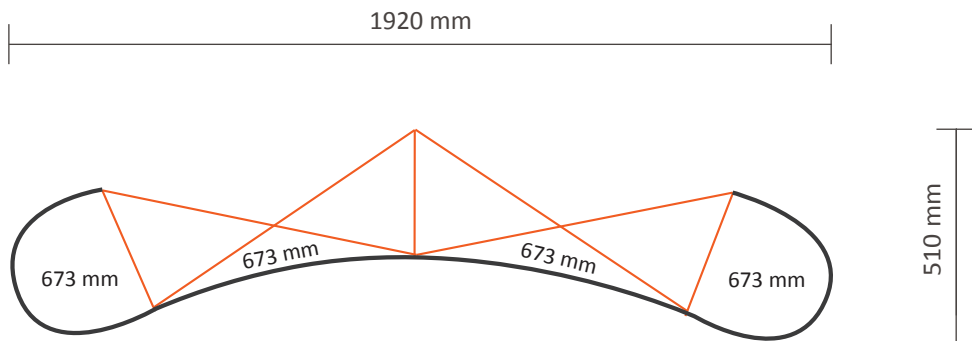

Pop-Up Magnetic 2x3 Gebogen (PUM23C)

Technische specificaties:

Afmetingen opgebouwd: 1920 * 510 * 2240 mm (B/D/H)
Verpakkingseenheid: 1 stuk

Afmetingen verpakkingseenheid: 710 * 420 * 1000mm (L/B/H)
Gewicht verpakkingseenheid: 27,5kg (compleet incl. koffer)

Grafische specificaties:

Aantal printbanen: 4
Werkelijke grootte per printbaan: 673 * 2236mm (B/H)
Werkelijke totale grootte: 2692 * 2236mm (B/H)
Opmaakgrootte (incl. 3mm afloop): 2698 * 2242mm (B/H)

Pop-Up Magnetic 3x3 Gebogen (PUM33C)

Technische specificaties:

Afmetingen opgebouwd: 2520 * 690 * 2240 mm (B/D/H)
Verpakkingseenheid: 1 stuk

Afmetingen verpakkingseenheid: 710 * 420 * 1000mm (L/B/H)
Gewicht verpakkingseenheid: 30,5kg (compleet incl. koffer)

Technische specificaties:

Afmetingen opgebouwd: 3010 * 1000 * 2240 mm (B/D/H)
Verpakkingseenheid: 1 stuk

Afmetingen verpakkingseenheid: 710 * 420 * 1000mm (L/B/H)
Gewicht verpakkingseenheid: 33,5kg (compleet incl. koffer)