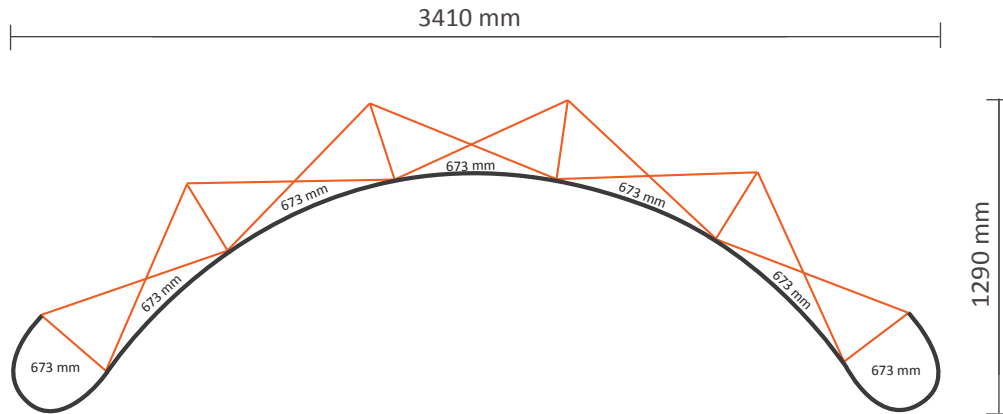

Technische specificaties:

Afmetingen opgebouwd: 3010 * 1000 * 2240 mm (B/D/H)
Verpakkingseenheid: 1 stuk

Afmetingen verpakkingseenheid: 710 * 420 * 1000mm (L/B/H)
Gewicht verpakkingseenheid: 33,5kg (compleet incl. koffer)

Grafische specificaties:

Aantal printbanen: 6
Werkelijke grootte per printbaan: 673 * 2236mm (B/H)
Werkelijke totale grootte: 4038 * 2236mm (B/H)
Opmaakgrootte (incl. 3mm afloop): 4044 * 2242mm (B/H)

Pop-Up Magnetic 5x3 Gebogen (PUM53C)

Technische specificaties:

Afmetingen opgebouwd: 3410 * 1290 * 2240 mm (B/D/H)
Verpakkingseenheid: 1 stuk

Afmetingen verpakkingseenheid: 710 * 420 * 1000mm (L/B/H)
Gewicht verpakkingseenheid: 36,5kg (compleet incl. koffer)

Grafische specificaties:

Aantal printbanen: 7
Werkelijke grootte per printbaan: 673 * 2236mm (B/H)
Werkelijke totale grootte: 4711 * 2236mm (B/H)
Opmaakgrootte (incl. 3mm afloop): 4717 * 2242mm (B/H)

Pop-Up Magnetic 2x3 Recht (PUM23S)