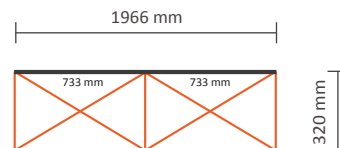

2x3 Recht (PUM23SE)

Grafische specificaties:

Aantal extra printbanen: 2
Werkelijke grootte per printbaan: 733 * 2236mm (B/H)
Werkelijke totale extra grootte: 1466 * 2236mm (B/H)