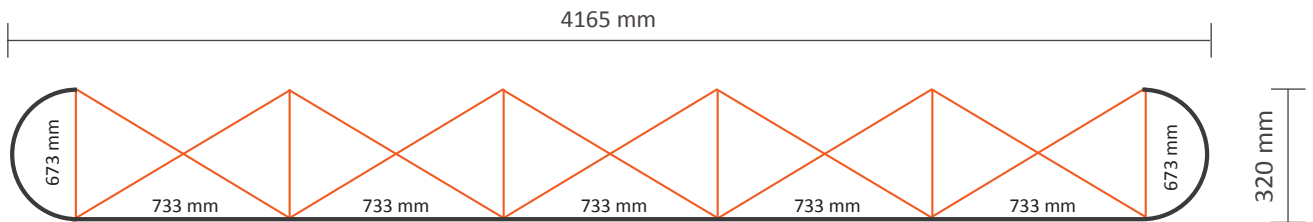

Grafische specificaties:

Aantal printbanen:	4
Werkelijke grootte per printbaan:	
*Voorzijde, 2 panelen:	733 * 2236mm (B/H)
*Linker / rechterzijde, 2 panelen:	673 * 2236mm (B/H)
Werkelijke totale grootte:	2812 * 2236mm (B/H)
Opmaakgrootte (incl. 3mm afloop):	2818 * 2242mm (B/H)

Pop-Up Magnetic 3x3 Recht (PUM33S)

Technische specificaties:

Afmetingen opgebouwd:	2699 * 320 * 2240 mm (B/D/H)
Verpakkingseenheid:	1 stuk
Afmetingen verpakkingseenheid:	710 * 420 * 1000mm (L/B/H)
Gewicht verpakkingseenheid:	30,5kg (compleet incl. koffer)

Grafische specificaties:

Aantal printbanen:	5
Werkelijke grootte per printbaan:	
*Voorzijde, 3 panelen:	733 * 2236mm (B/H)
*Linker / rechterzijde, 2 panelen:	673 * 2236mm (B/H)
Werkelijke totale grootte:	3545 * 2236mm (B/H)
Opmaakgrootte (incl. 3mm afloop):	3551 * 2242mm (B/H)

Pop-Up Magnetic 5x3 Recht (PUM53S)

Technische specificaties:

Afmetingen opgebouwd:	4165 * 320 * 2240 mm (B/D/H)
Verpakkingseenheid:	1 stuk
Afmetingen verpakkingseenheid:	710 * 420 * 1000mm (L/B/H)
Gewicht verpakkingseenheid:	36,5kg (compleet incl. koffer)