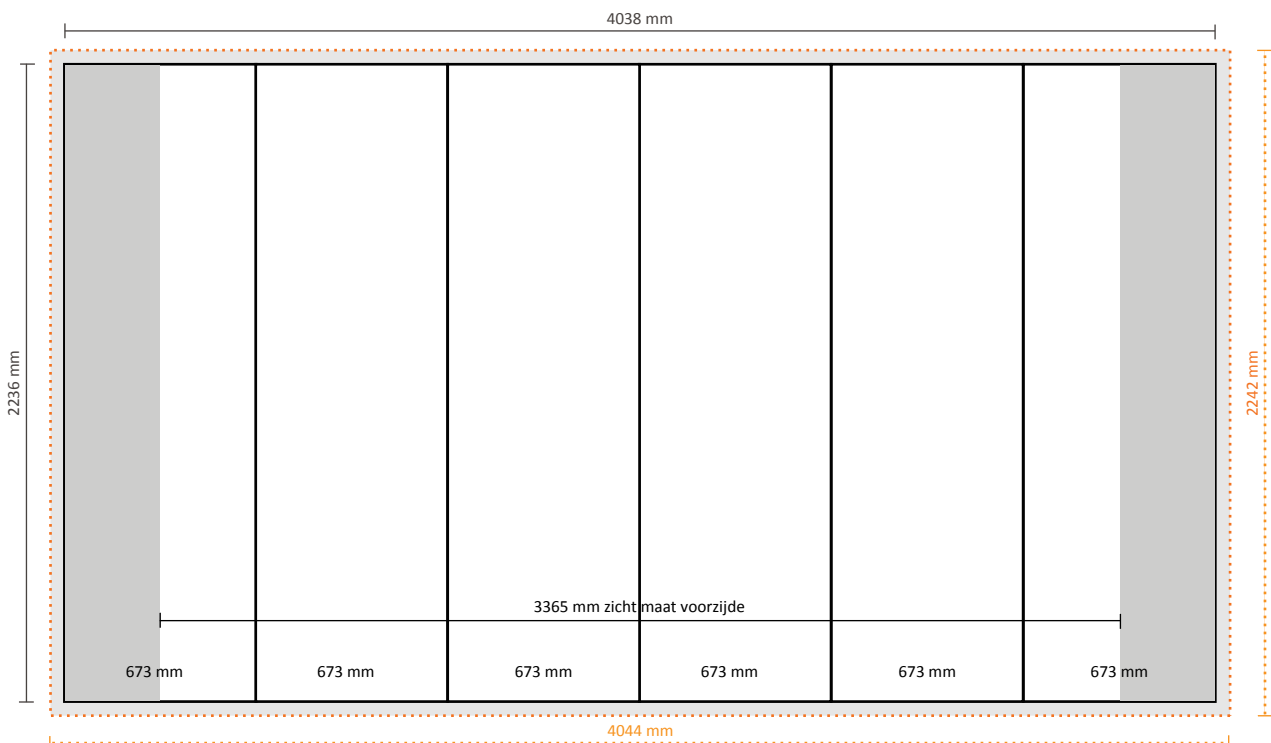

Grafische specificaties:

Aantal printbanen: 6
Werkelijke grootte per printbaan: 673 * 2236mm (B/H)
Werkelijke totale grootte: 4038 * 2236mm (B/H)
Opmaakgrootte (incl. 3mm afloop): 4044 * 2242mm (B/H)