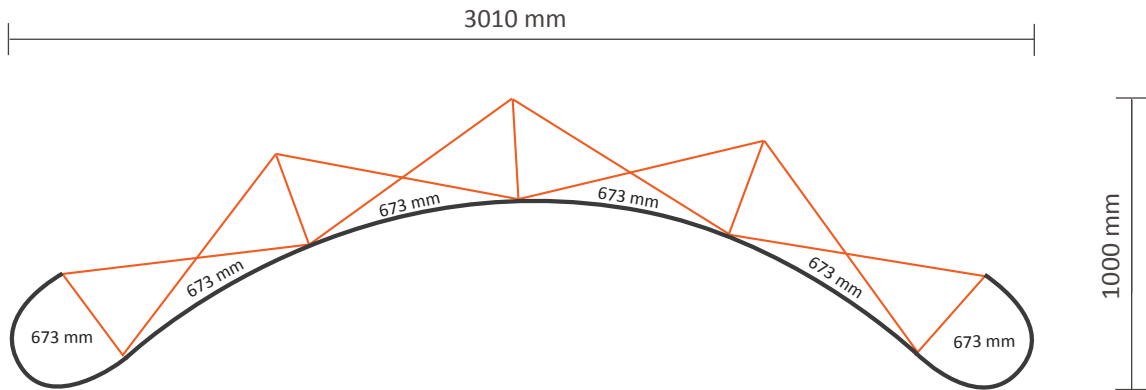

Technische specificaties:

Afmetingen opgebouwd: 2520 * 690 * 2240 mm (B/D/H)
Verpakkingseenheid: 1 stuk

Afmetingen verpakkingseenheid: 710 * 420 * 1000mm (L/B/H)
Gewicht verpakkingseenheid: 30,5kg (compleet incl. koffer)

Grafische specificaties:

Aantal printbanen: 5
Werkelijke grootte per printbaan: 673 * 2236mm (B/H)
Werkelijke totale grootte: 3365 * 2236mm (B/H)
Opmaakgrootte (incl. 3mm afloop): 3371 * 2242mm (B/H)

Pop-Up Magnetic 4x3 Gebogen (PUM43C)

Technische specificaties:

Afmetingen opgebouwd: 3010 * 1000 * 2240 mm (B/D/H)
Verpakkingseenheid: 1 stuk

Afmetingen verpakkingseenheid: 710 * 420 * 1000mm (L/B/H)
Gewicht verpakkingseenheid: 33,5kg (compleet incl. koffer)

Grafische specificaties:

Aantal printbanen: 6
Werkelijke grootte per printbaan: 673 * 2236mm (B/H)
Werkelijke totale grootte: 4038 * 2236mm (B/H)
Opmaakgrootte (incl. 3mm afloop): 4044 * 2242mm (B/H)

Pop-Up Magnetic 5x3 Gebogen (PUM53C)