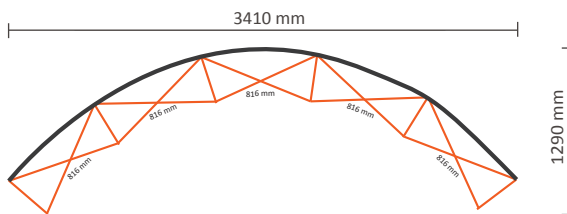

5x3 Gebogen (PUM53CE)

Grafische specificaties:

Aantal extra printbanen: 5
Werkelijke grootte per printbaan: 816 * 2236mm (B/H)
Werkelijke totale extra grootte: 4050 * 2236mm (B/H)