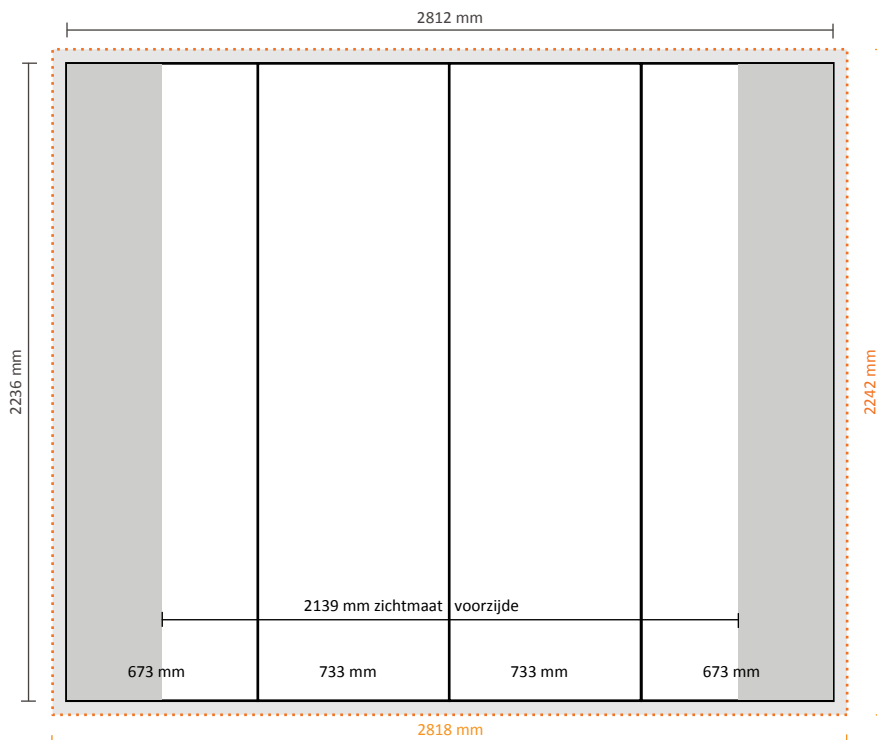

Technische specificaties:

Afmetingen opgebouwd: 3410 * 1290 * 2240 mm (B/D/H)
Verpakkingseenheid: 1 stuk

Afmetingen verpakkingseenheid: 710 * 420 * 1000mm (L/B/H)
Gewicht verpakkingseenheid: 36,5kg (compleet incl. koffer)

Grafische specificaties:

Aantal printbanen: 7
Werkelijke grootte per printbaan: 673 * 2236mm (B/H)
Werkelijke totale grootte: 4711 * 2236mm (B/H)
Opmaakgrootte (incl. 3mm afloop): 4717 * 2242mm (B/H)

Pop-Up Magnetic 2x3 Recht (PUM23S)

Technische specificaties:

Afmetingen opgebouwd:	1966 * 320 * 2240 mm (B/D/H)
Verpakkingseenheid:	1 stuk
Afmetingen verpakkingseenheid:	710 * 420 * 1000mm (L/B/H)
Gewicht verpakkingseenheid:	27,5kg (compleet incl. koffer)

Grafische specificaties:

Aantal printbanen:	4
Werkelijke grootte per printbaan:	
*Voorzijde, 2 panelen:	733 * 2236mm (B/H)
*Linker / rechterzijde, 2 panelen:	673 * 2236mm (B/H)
Werkelijke totale grootte:	2812 * 2236mm (B/H)
Opmaakgrootte (incl. 3mm afloop):	2818 * 2242mm (B/H)