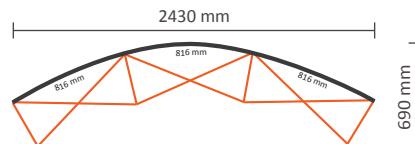

3x3 Gebogen (PUM33CE)

Grafische specificaties:

Aantal extra printbanen: 3
Werkelijke grootte per printbaan: 816 * 2236mm (B/H)
Werkelijke totale extra grootte: 2430 * 2236mm (B/H)