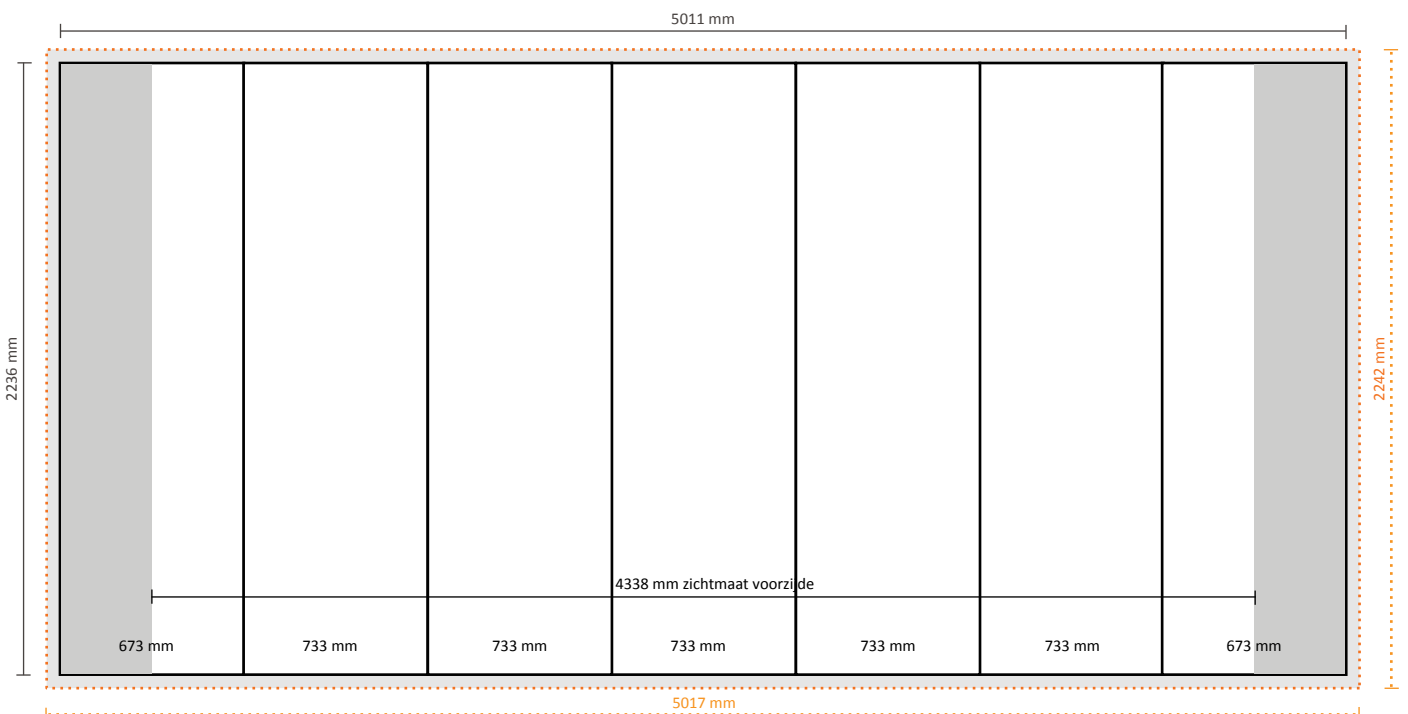

Grafische specificaties:

Aantal printbanen:	4
Werkelijke grootte per printbaan:	
*Voorzijde, 2 panelen:	733 * 2236mm (B/H)
*Linker / rechterzijde, 2 panelen:	673 * 2236mm (B/H)
Werkelijke totale grootte:	2812 * 2236mm (B/H)
Opmaakgrootte (incl. 3mm afloop):	2818 * 2242mm (B/H)

Grafische specificaties:

Aantal printbanen:	5
Werkelijke grootte per printbaan:	
*Voorzijde, 3 panelen:	733 * 2236mm (B/H)
*Linker / rechterzijde, 2 panelen:	673 * 2236mm (B/H)
Werkelijke totale grootte:	3545 * 2236mm (B/H)
Opmaakgrootte (incl. 3mm afloop):	3551 * 2242mm (B/H)

Pop-Up Magnetic 5x3 Recht (PUM53S)

Technische specificaties:

Afmetingen opgebouwd:	4165 * 320 * 2240 mm (B/D/H)
Verpakkingseenheid:	1 stuk
Afmetingen verpakkingseenheid:	710 * 420 * 1000mm (L/B/H)
Gewicht verpakkingseenheid:	36,5kg (compleet incl. koffer)

Grafische specificaties:

Aantal printbanen:	7
Werkelijke grootte per printbaan:	
*Voorzijde, 5 panelen:	733 * 2236mm (B/H)
*Linker / rechterzijde, 2 panelen:	673 * 2236mm (B/H)
Werkelijke totale grootte:	5011 * 2236mm (B/H)
Opmaakgrootte (incl. 3mm afloop):	5017 * 2242mm (B/H)