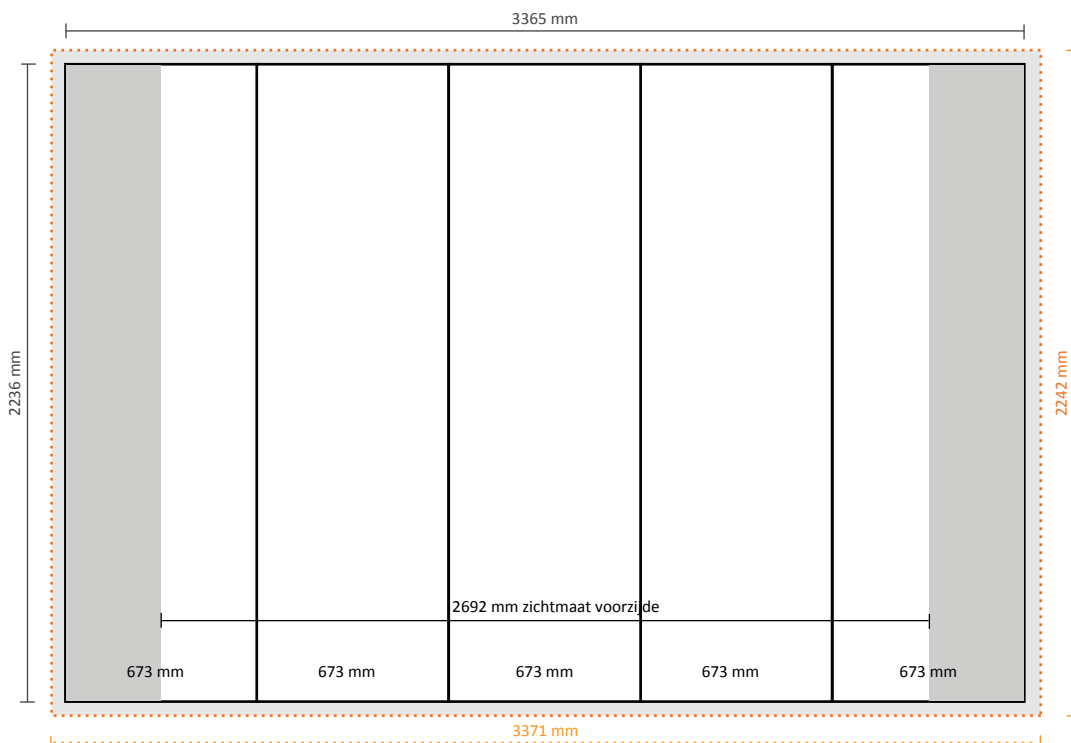

Grafische specificaties:

Aantal printbanen: 5
Werkelijke grootte per printbaan: 673 * 2236mm (B/H)
Werkelijke totale grootte: 3365 * 2236mm (B/H)
Opmaakgrootte (incl. 3mm afloop): 3371 * 2242mm (B/H)