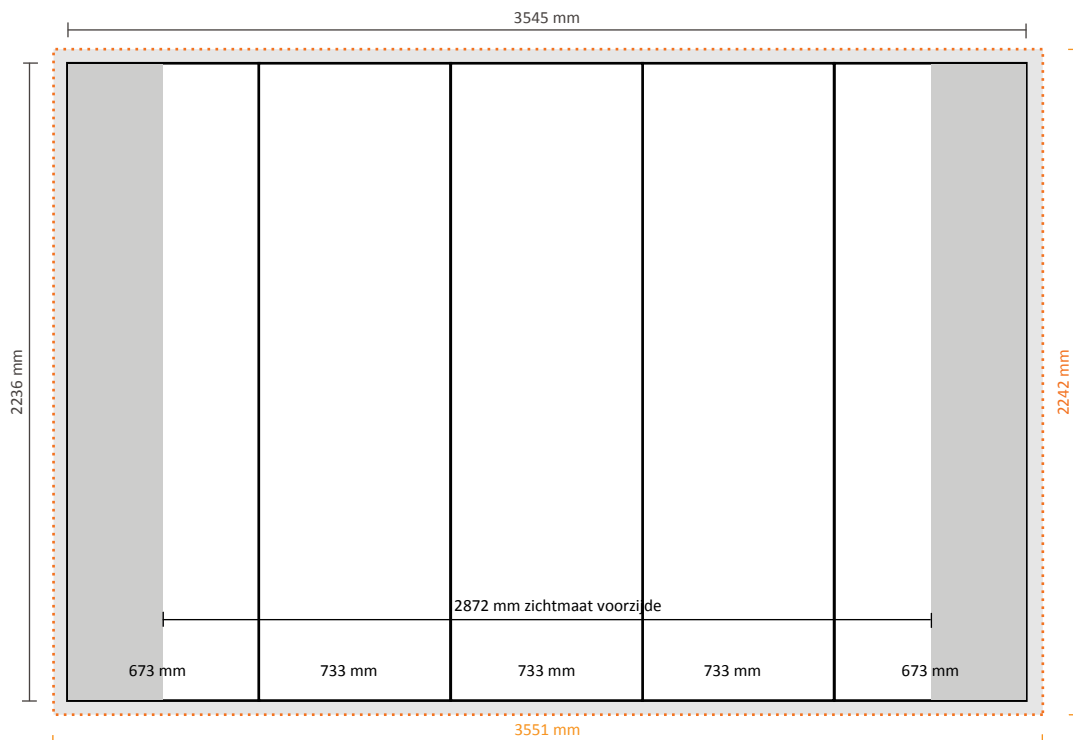

Grafische specificaties:

Aantal printbanen:	4
Werkelijke grootte per printbaan:	
*Voorzijde, 2 panelen:	733 * 2236mm (B/H)
*Linker / rechterzijde, 2 panelen:	673 * 2236mm (B/H)
Werkelijke totale grootte:	2812 * 2236mm (B/H)
Opmaakgrootte (incl. 3mm afloop):	2818 * 2242mm (B/H)

Pop-Up Magnetic 3x3 Recht (PUM33S)

Technische specificaties:

Afmetingen opgebouwd:	2699 * 320 * 2240 mm (B/D/H)
Verpakkingseenheid:	1 stuk
Afmetingen verpakkingseenheid:	710 * 420 * 1000mm (L/B/H)
Gewicht verpakkingseenheid:	30,5kg (compleet incl. koffer)

Grafische specificaties:

Aantal printbanen:	5
Werkelijke grootte per printbaan:	
*Voorzijde, 3 panelen:	733 * 2236mm (B/H)
*Linker / rechterzijde, 2 panelen:	673 * 2236mm (B/H)
Werkelijke totale grootte:	3545 * 2236mm (B/H)
Opmaakgrootte (incl. 3mm afloop):	3551 * 2242mm (B/H)

Grafische specificaties:

Aantal printbanen:	7
Werkelijke grootte per printbaan:	
*Voorzijde, 5 panelen:	733 * 2236mm (B/H)
*Linker / rechterzijde, 2 panelen:	673 * 2236mm (B/H)
Werkelijke totale grootte:	5011 * 2236mm (B/H)
Opmaakgrootte (incl. 3mm afloop):	5017 * 2242mm (B/H)