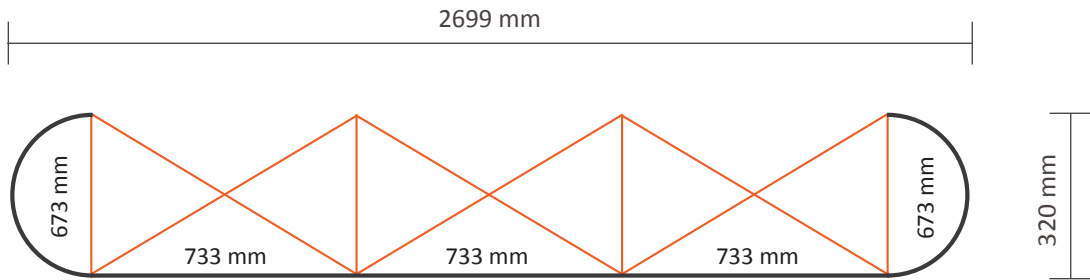

Grafische specificaties:

Aantal printbanen:	4
Werkelijke grootte per printbaan:	
*Voorzijde, 2 panelen:	733 * 2236mm (B/H)
*Linker / rechterzijde, 2 panelen:	673 * 2236mm (B/H)
Werkelijke totale grootte:	2812 * 2236mm (B/H)
Opmaakgrootte (incl. 3mm afloop):	2818 * 2242mm (B/H)

Pop-Up Magnetic 3x3 Recht (PUM33S)

Technische specificaties:

Afmetingen opgebouwd:	2699 * 320 * 2240 mm (B/D/H)
Verpakkingseenheid:	1 stuk
Afmetingen verpakkingseenheid:	710 * 420 * 1000mm (L/B/H)
Gewicht verpakkingseenheid:	30,5kg (compleet incl. koffer)

Grafische specificaties:

Aantal printbanen:	5
Werkelijke grootte per printbaan:	
*Voorzijde, 3 panelen:	733 * 2236mm (B/H)
*Linker / rechterzijde, 2 panelen:	673 * 2236mm (B/H)
Werkelijke totale grootte:	3545 * 2236mm (B/H)
Opmaakgrootte (incl. 3mm afloop):	3551 * 2242mm (B/H)

Pop-Up Magnetic 5x3 Recht (PUM53S)

Technische specificaties:

Afmetingen opgebouwd:	4165 * 320 * 2240 mm (B/D/H)
Verpakkingseenheid:	1 stuk
Afmetingen verpakkingseenheid:	710 * 420 * 1000mm (L/B/H)
Gewicht verpakkingseenheid:	36,5kg (compleet incl. koffer)